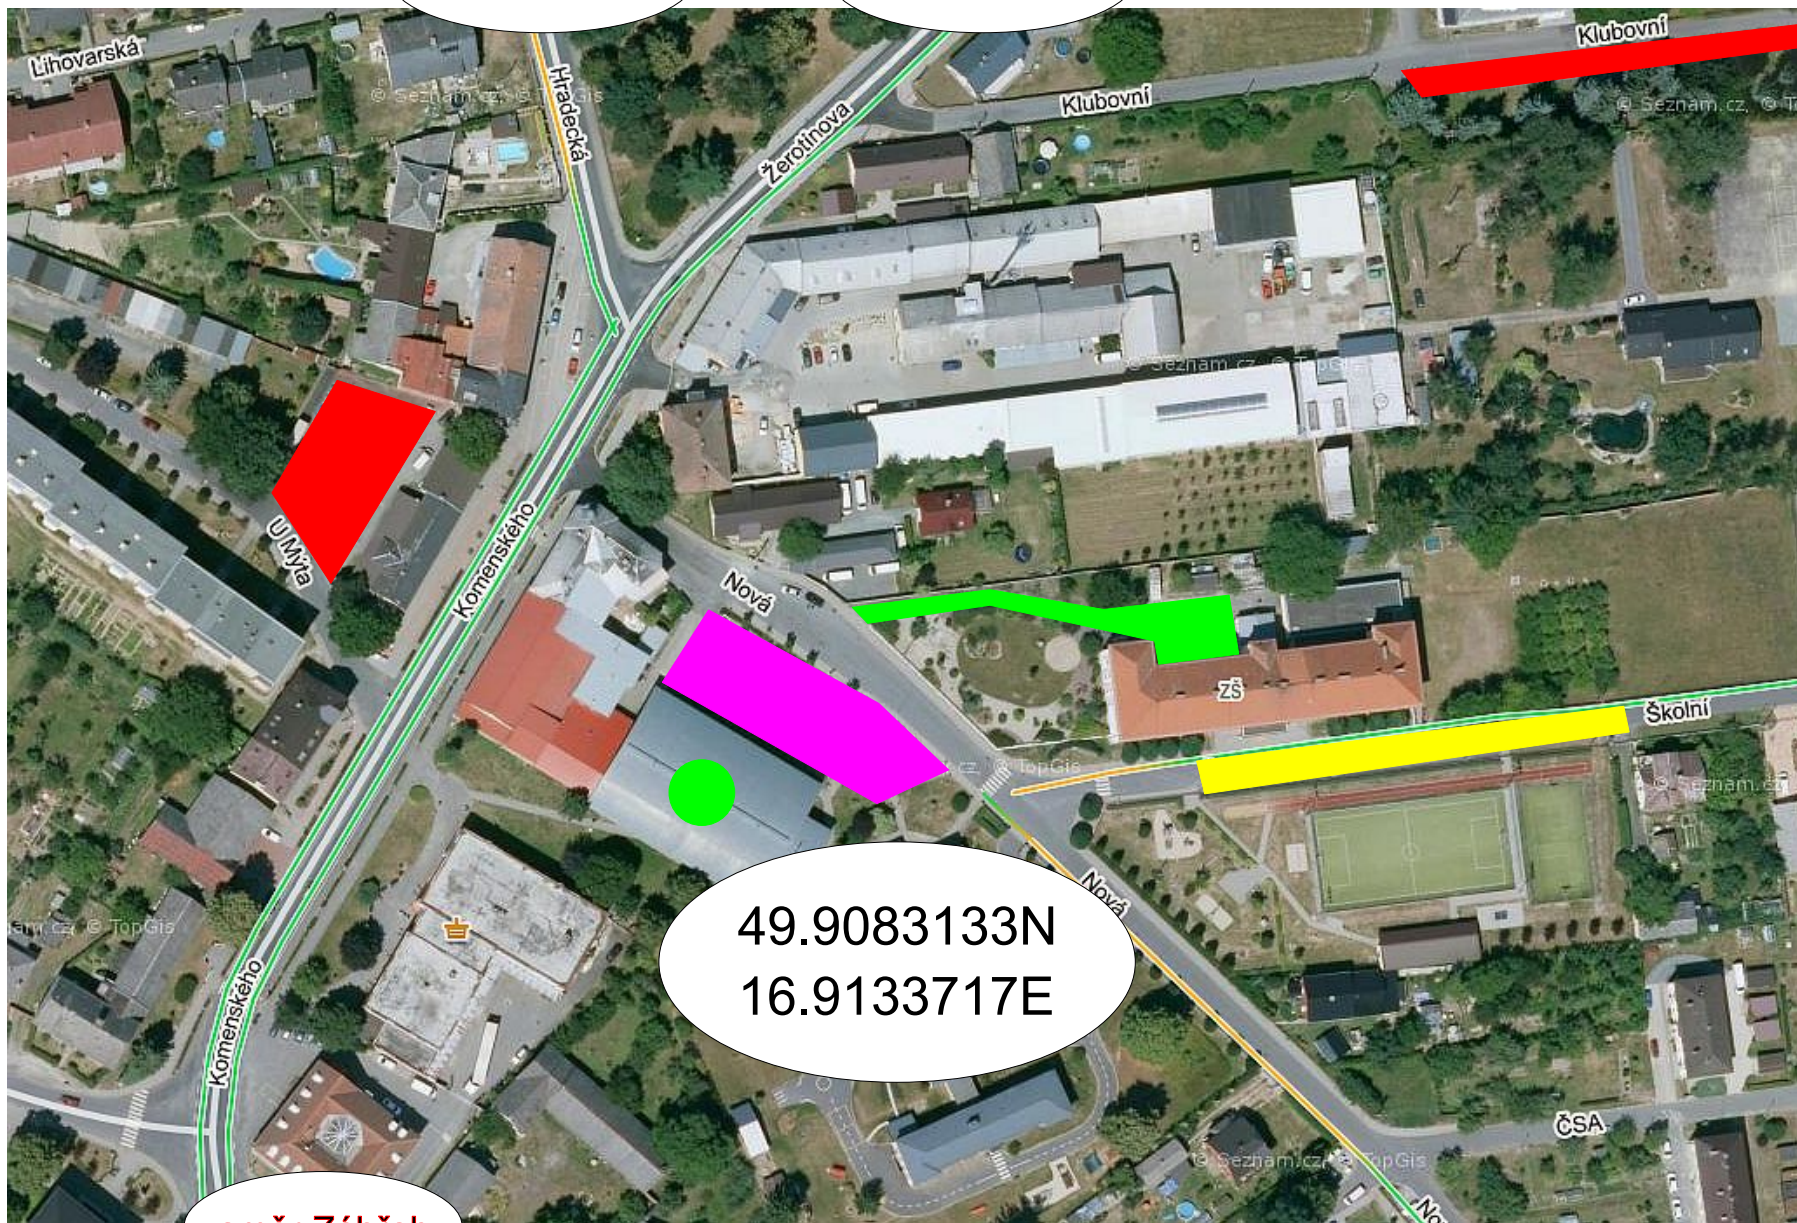

směr Chromeč

směr Šumperk

směr Zábřeh

49.9083133N  
16.9133717E

  
plocha programu  
(jen dočasně  
k parkování)

  
plocha ideální  
na dvoře školy

  
plocha záložní  
před školou i  
dále po ulici

  
plocha záložní  
veřejné  
parkoviště